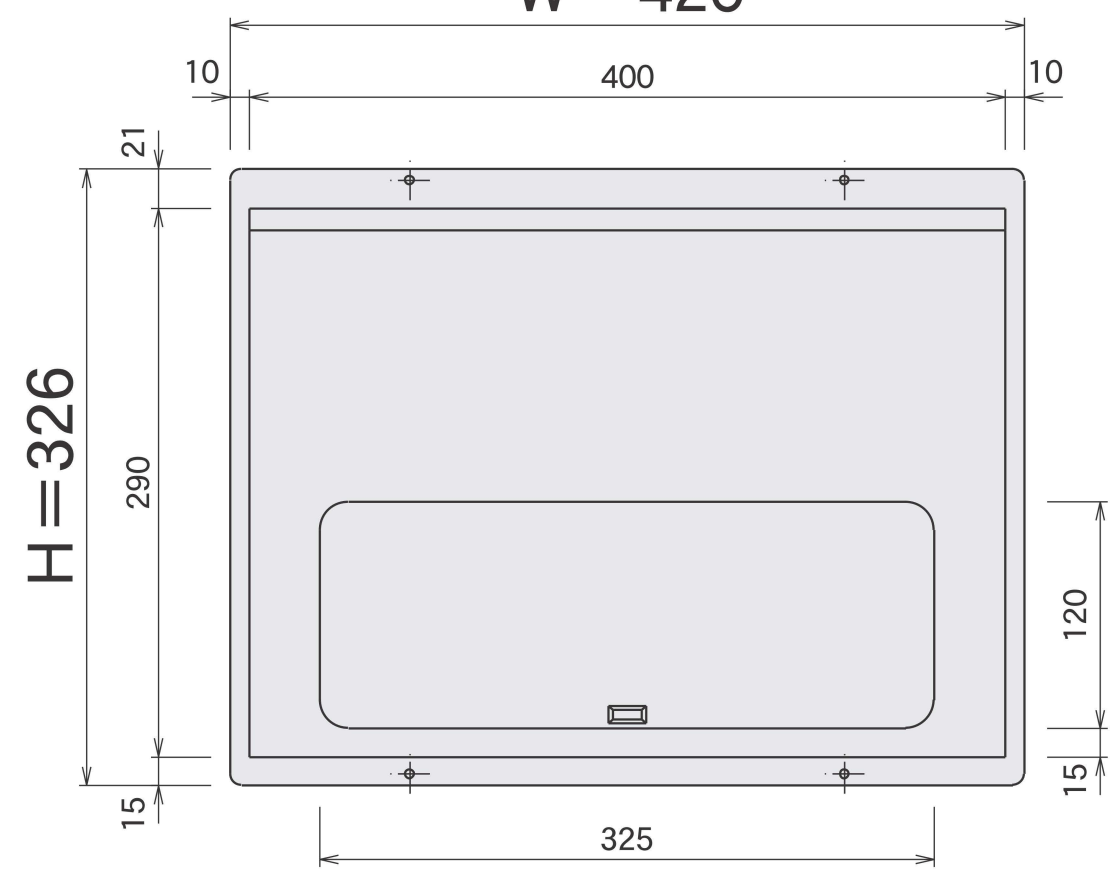

W=420

H=326

ファミリー 670