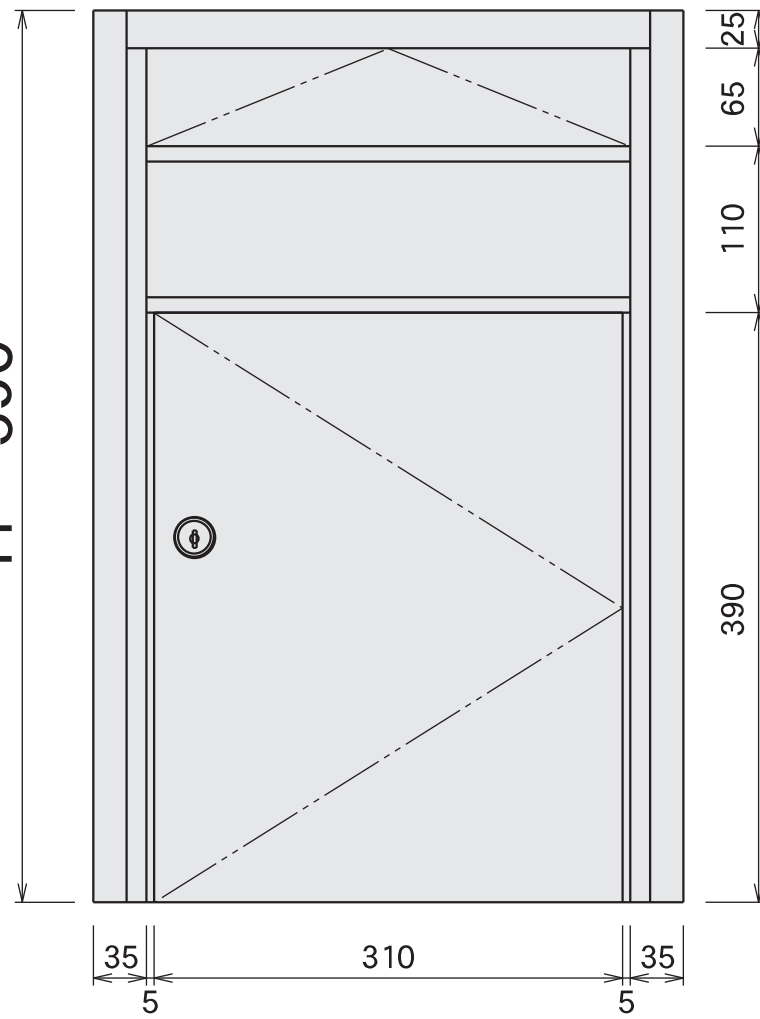

W = 390

H = 590

D = 180

ファミリー 687-UC系