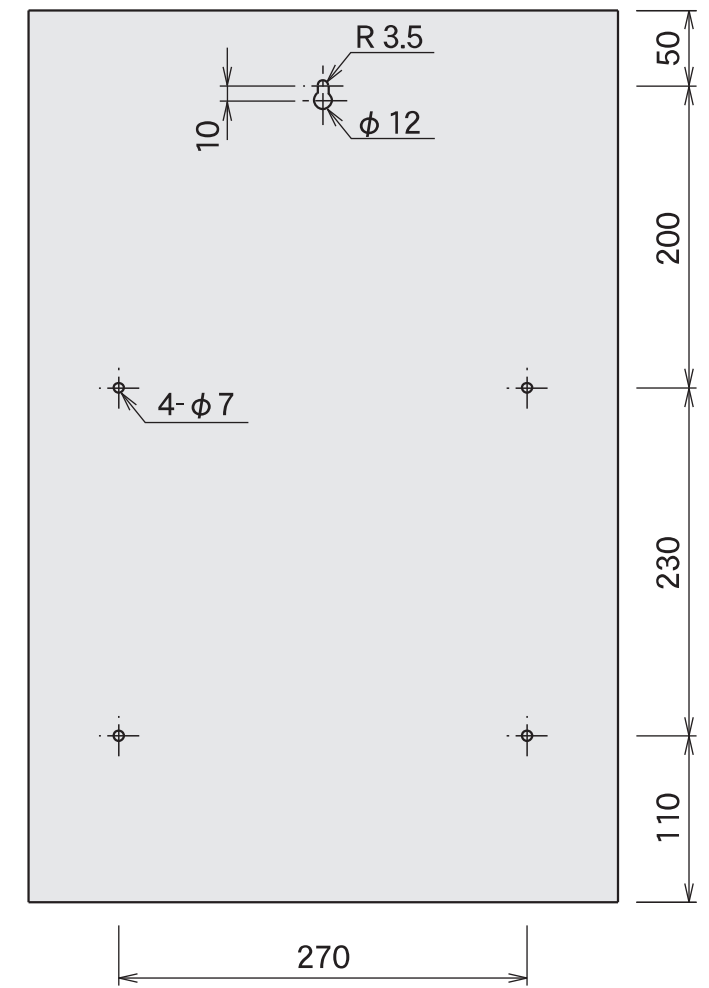

W = 390

H = 590

D = 180

ファミリー 687-UC系