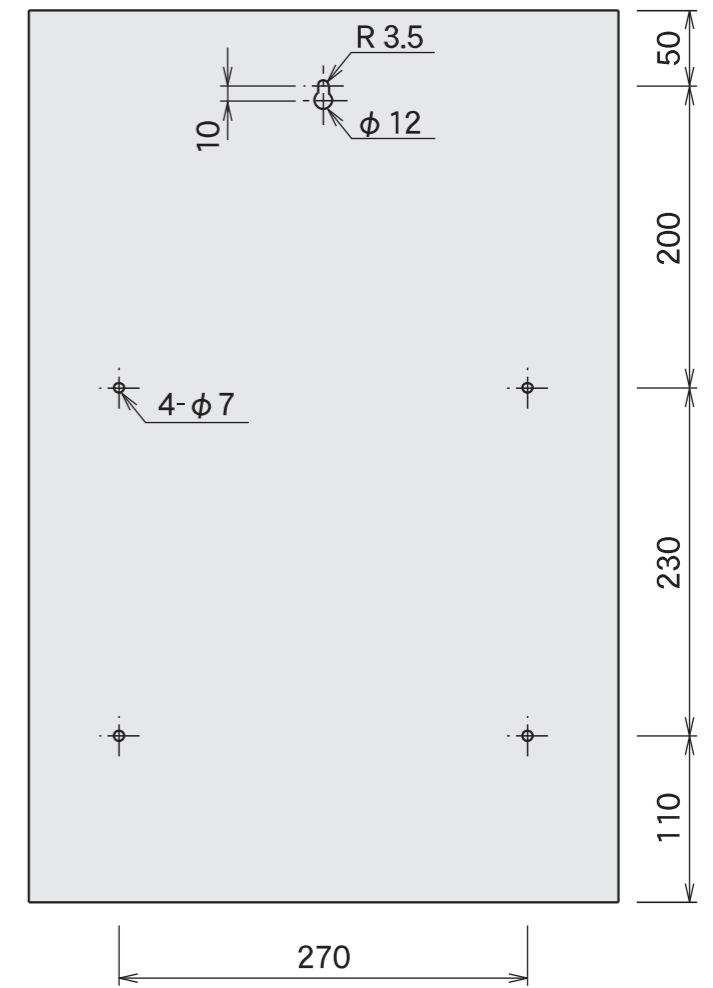

W = 390

H = 590

D = 180

ファミリー 687-U系