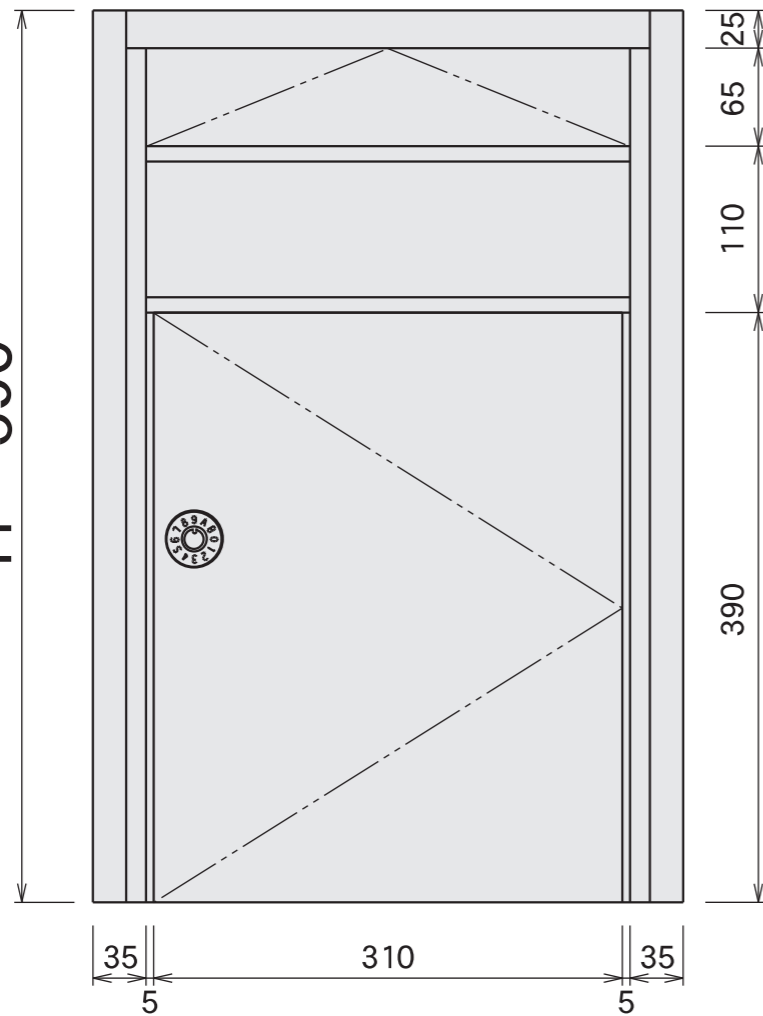

W = 390

H = 590

D = 180

ファミリー 687-U系