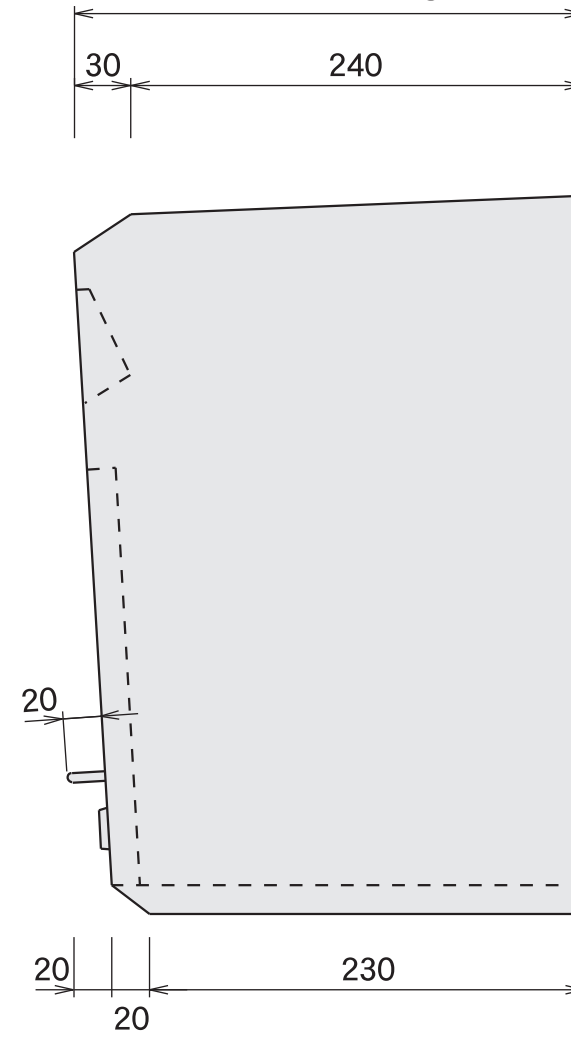

W = 450

D = 270

ファミリー 682系