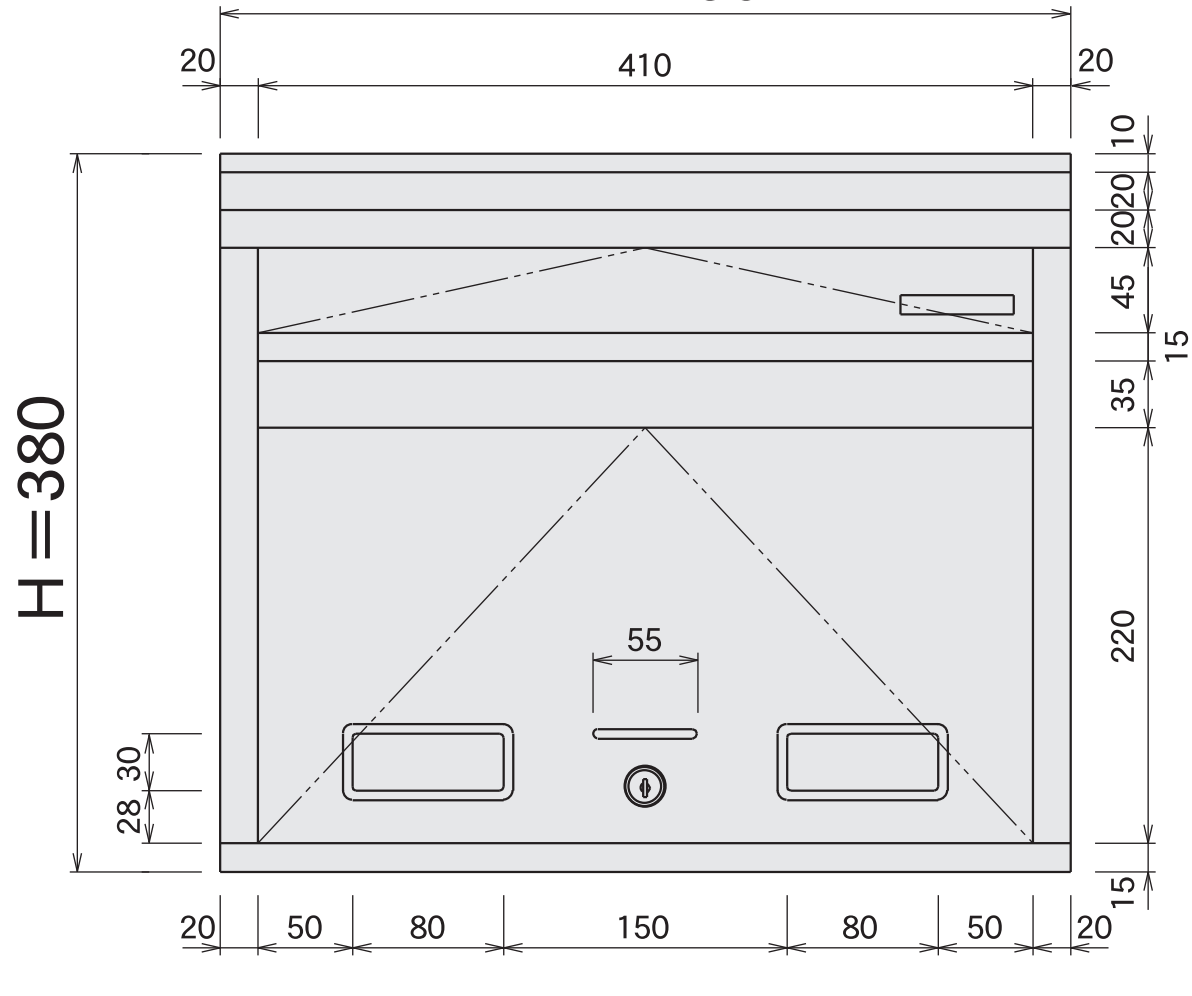

W = 450

D = 270

ファミリー 682系