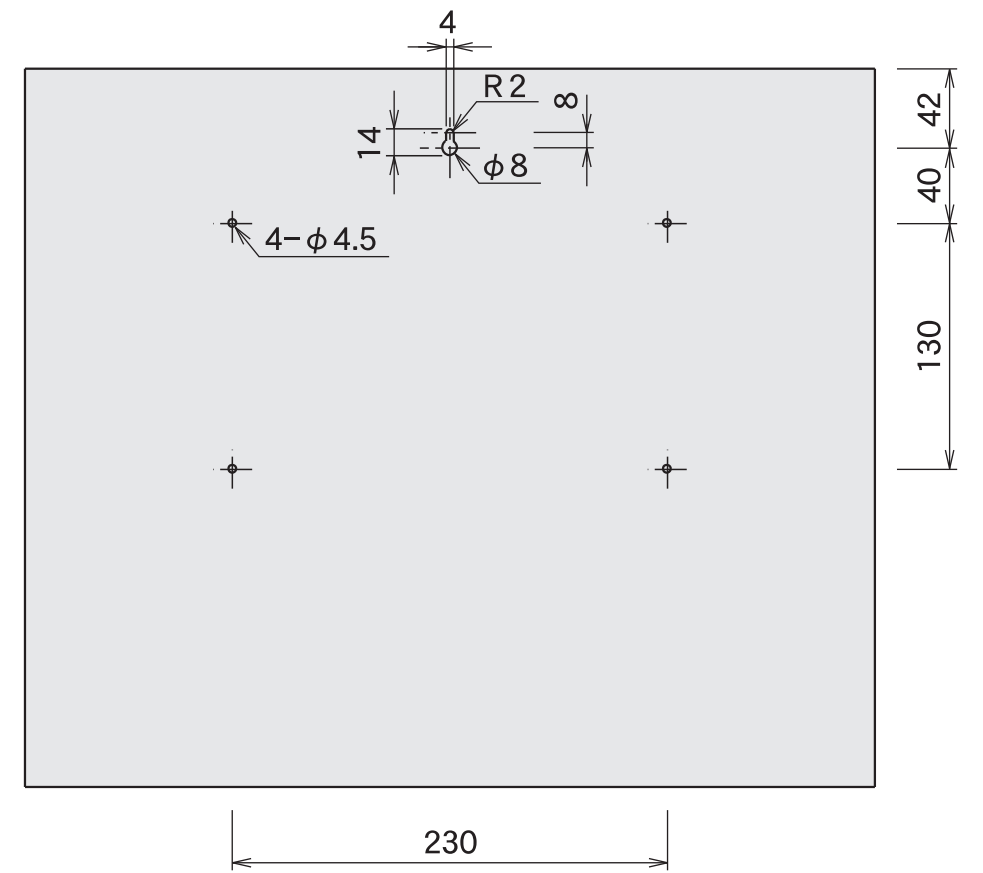

W = 450

D = 270

ファミリー 682系