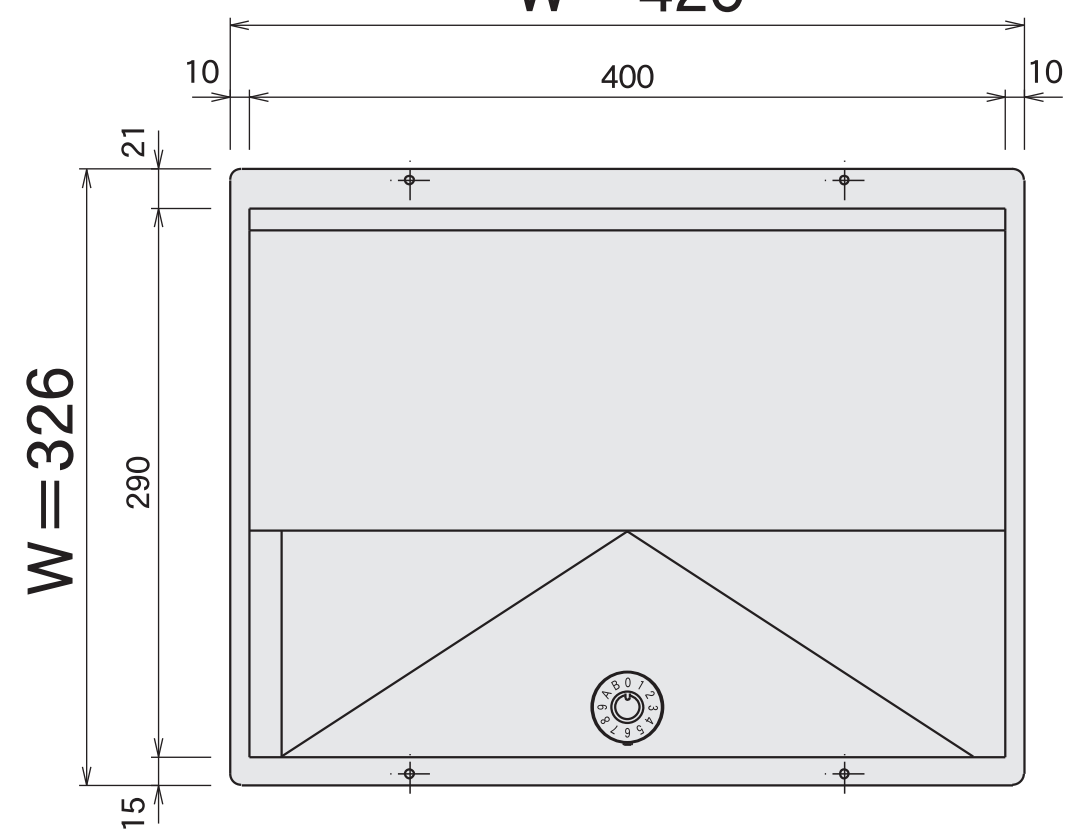

W = 420

W = 326

ファミリー 670-K